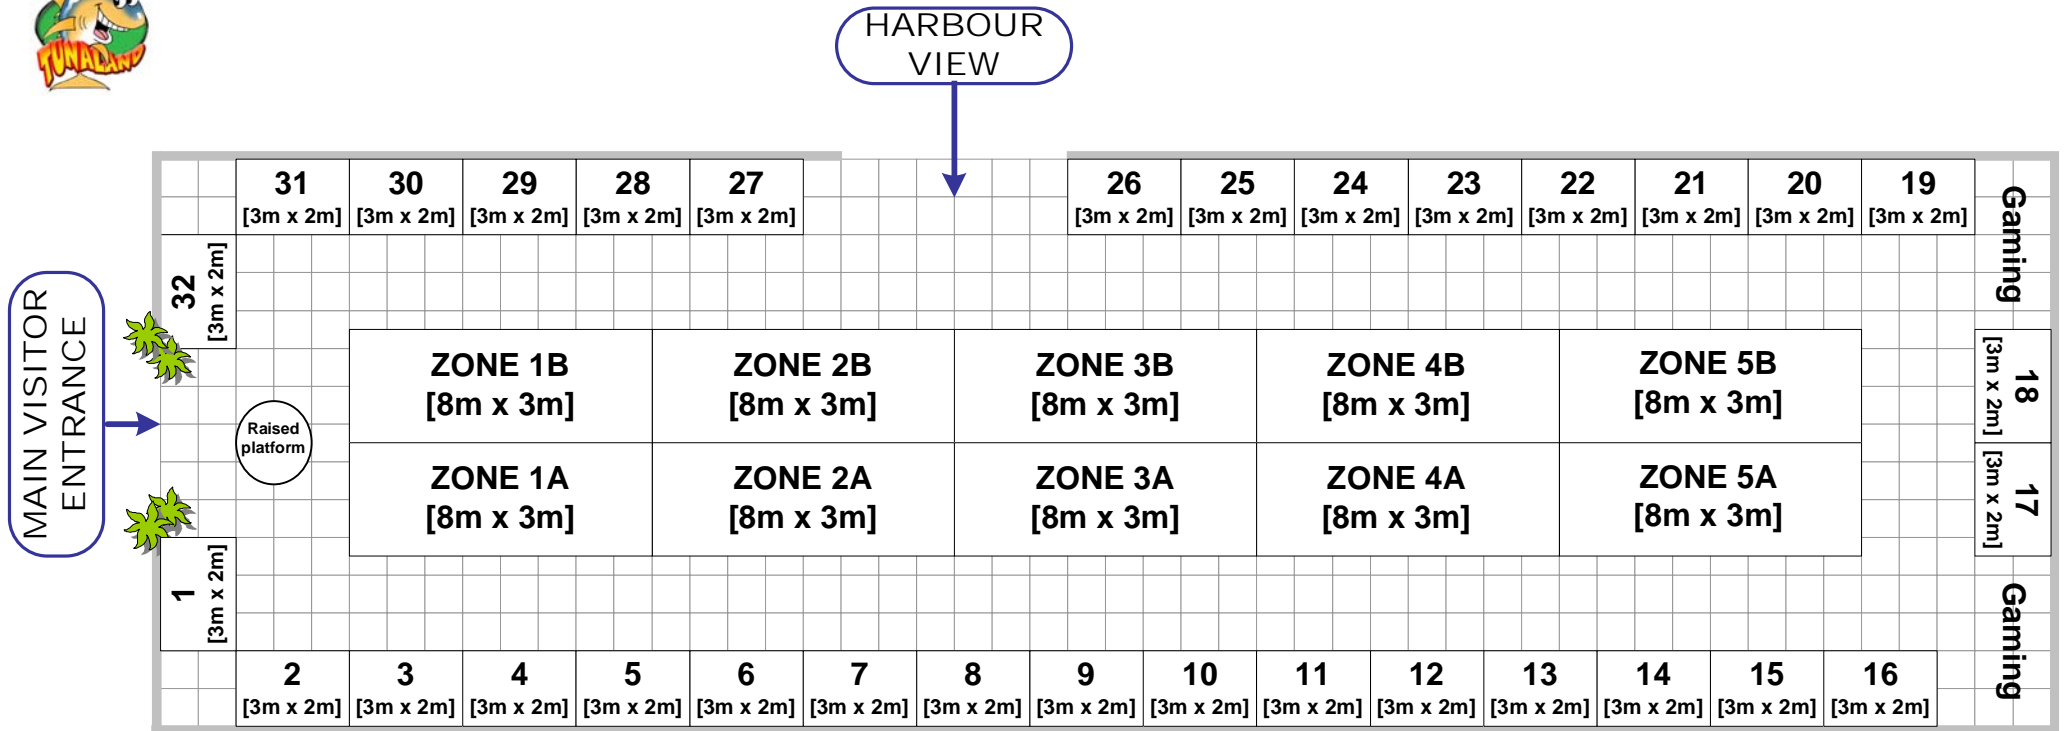

## ZONES

- |                                   |                                   |
|-----------------------------------|-----------------------------------|
| ZONE 1A:- R800-00 /m <sup>2</sup> | ZONE 1B:- R800-00 /m <sup>2</sup> |
| ZONE 2A:- R700-00 /m <sup>2</sup> | ZONE 2B:- R700-00 /m <sup>2</sup> |
| ZONE 3A:- R600-00 /m <sup>2</sup> | ZONE 3B:- R600-00 /m <sup>2</sup> |
| ZONE 4A:- R500-00 /m <sup>2</sup> | ZONE 4B:- R500-00 /m <sup>2</sup> |
| ZONE 5A:- R400-00 /m <sup>2</sup> | ZONE 5B:- R400-00 /m <sup>2</sup> |

## SCALE